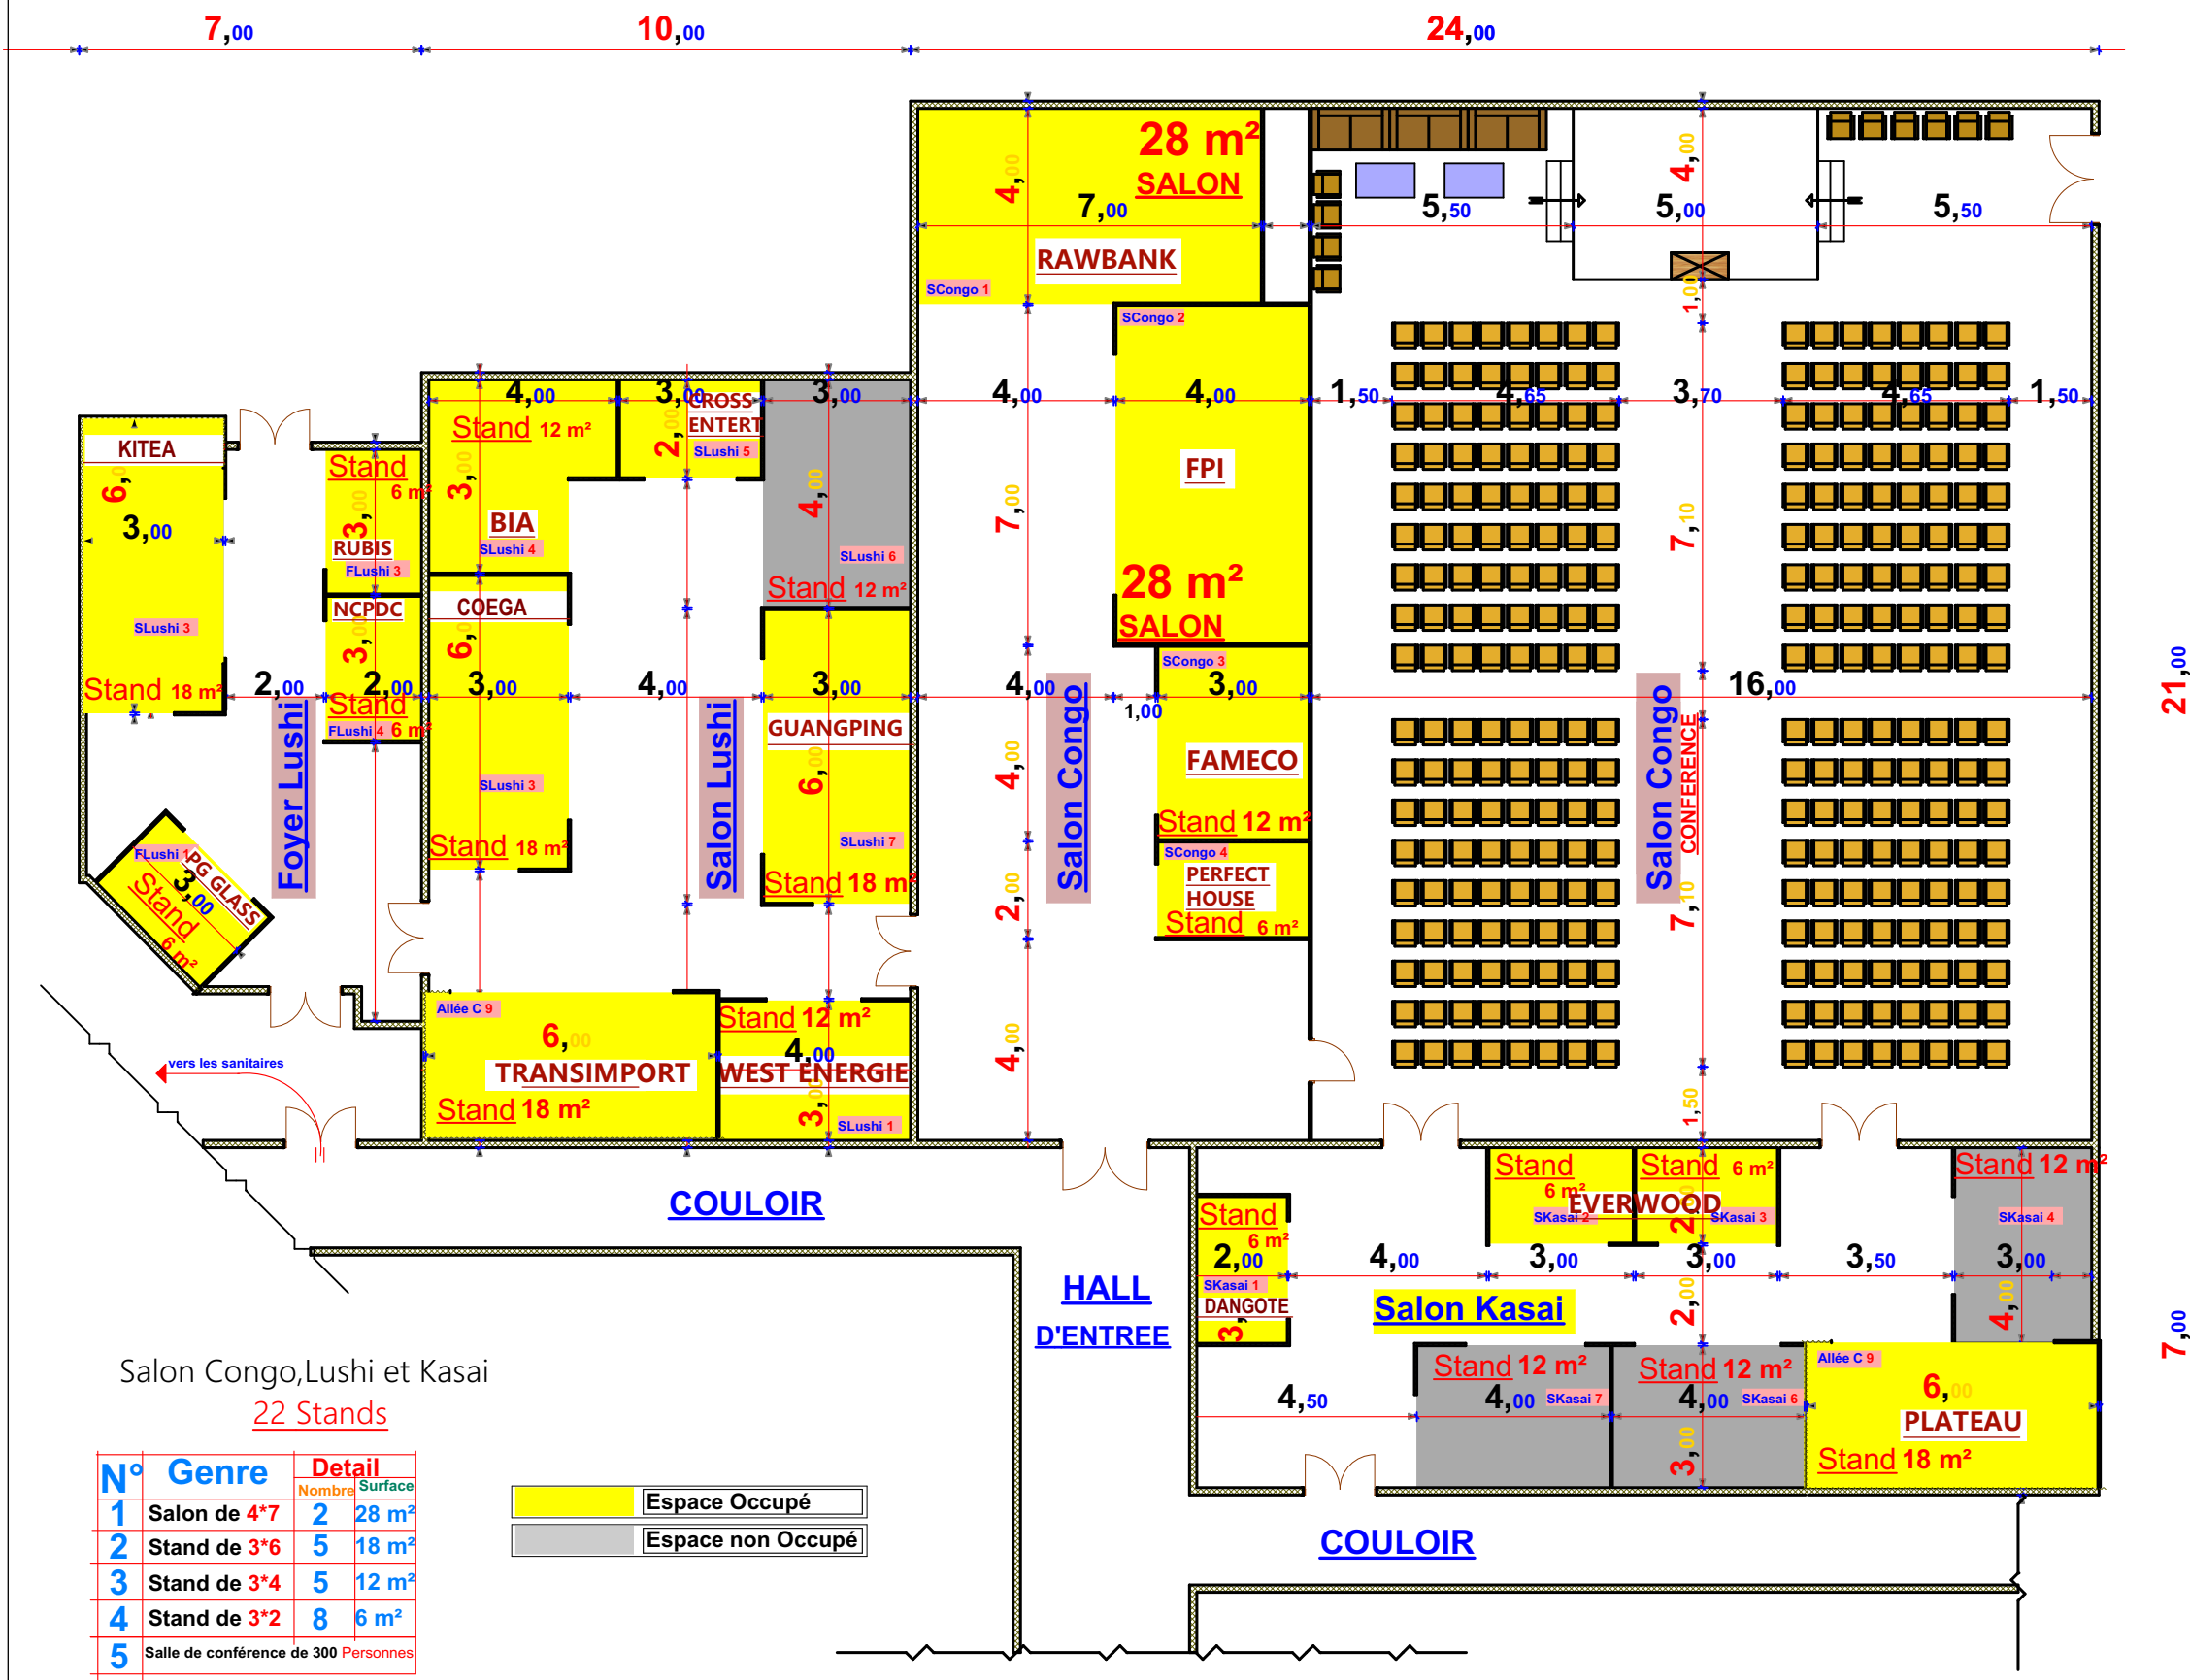

Vue en plan cotée du Chapiteau

Salon Congo, Lushi et Kasai
22 Stands

N°	Genre	Detail
		Nombre Surface
1	Salon de 4*7	2 28 m²
2	Stand de 3*6	5 18 m²
3	Stand de 3*4	5 12 m²
4	Stand de 3*2	8 6 m²
5	Salle de conférence de 300 Personnes	

	Espace Occupé
	Espace non Occupé

21,00

7,00

Plan du Chapiteau

Date	Aout 2018
Echelle	1/...
Dossier	NCP&DC/KIN/04/2018
Planche	01

1527, avenue colonel mondjiba, ngaliema
Kinshasa/RDC

Vue en plan cotée du Chapiteau

Plan du Chapiteau

Salon Congo, Lushi et Kasai
22 Stands

N°	Genre	Detail
		Nombre Surface
1	Salon de 4*7	8 28 m ²
2	Stand de 3*6	4 18 m ²
3	Stand de 3*4	8 12 m ²
4	Stand de 3*2	10 6 m ²

Date	Aout 2018
Echelle	1/...
Dossier	NCP&DC/KIN/04/2018
Planche	01